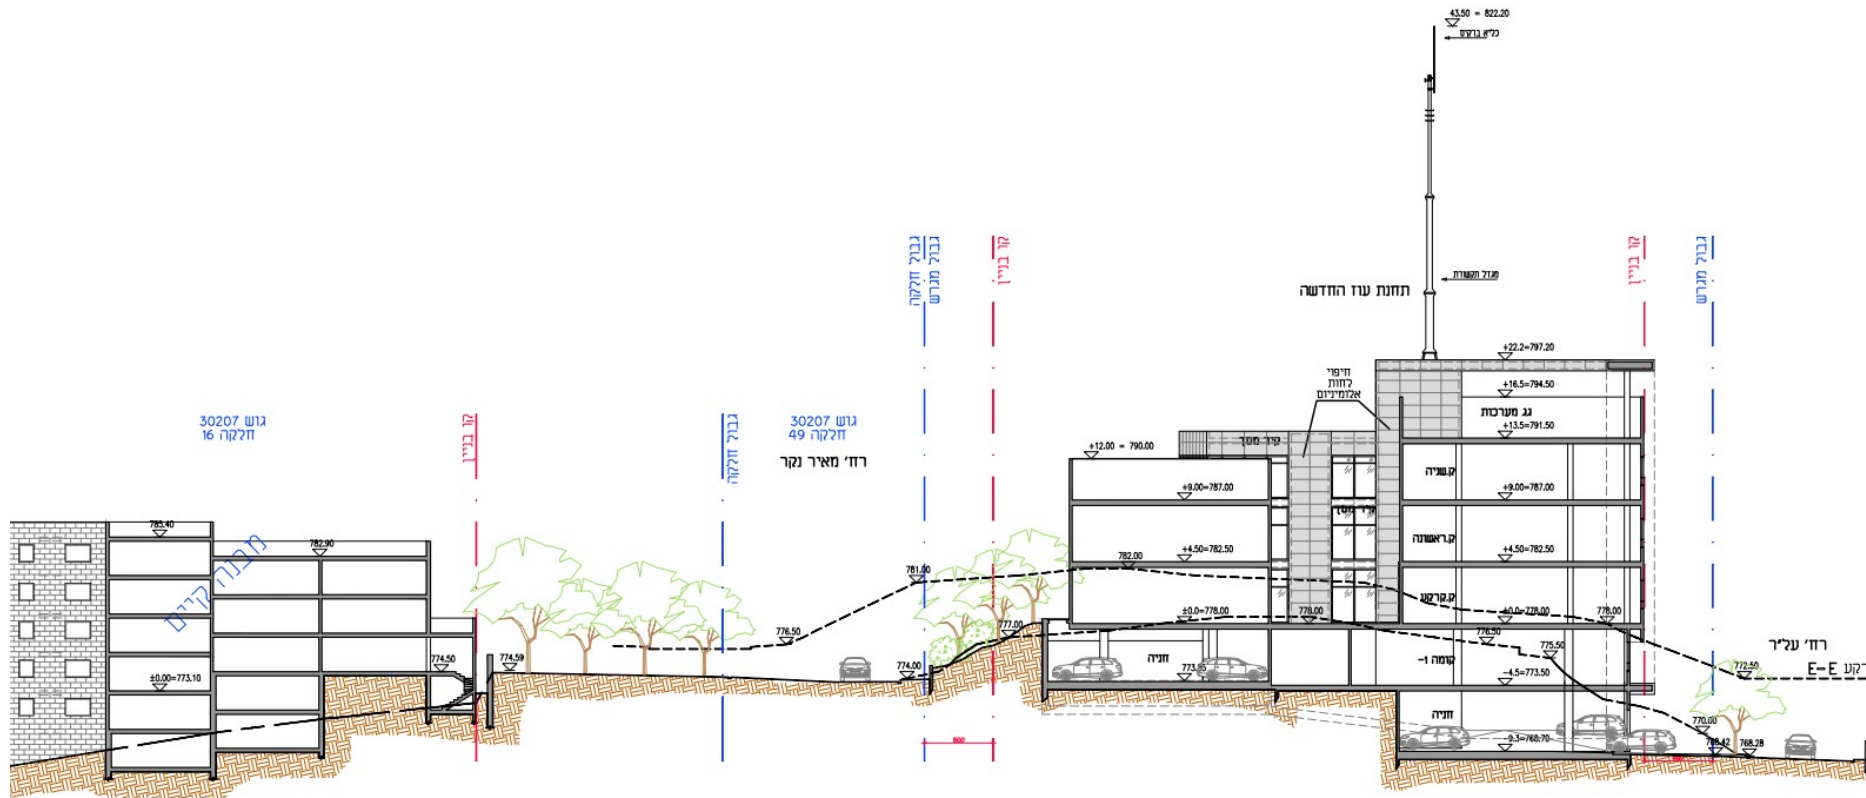

Building dimensions