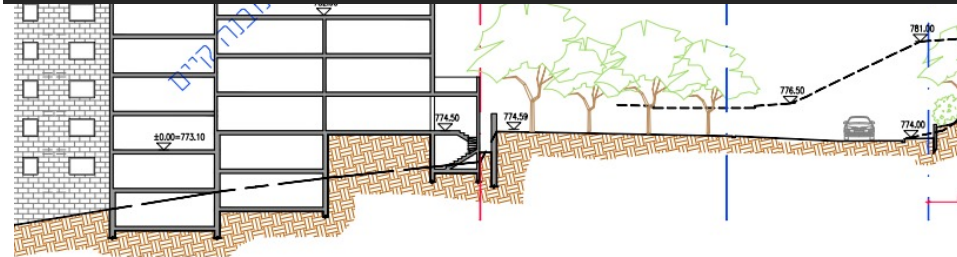

קנ"ן

קנ"ן 1:250

Height of planned building relative to residents

The road between the Police HQ and the residents' homes

הנוף מזרחה ממצפתל אחרי התכנית "המצומצמת" שהעירייה אישרה

הנוף מזרחה ממצפתל היום

מבט ממזרח מערב - רחבת כיסה