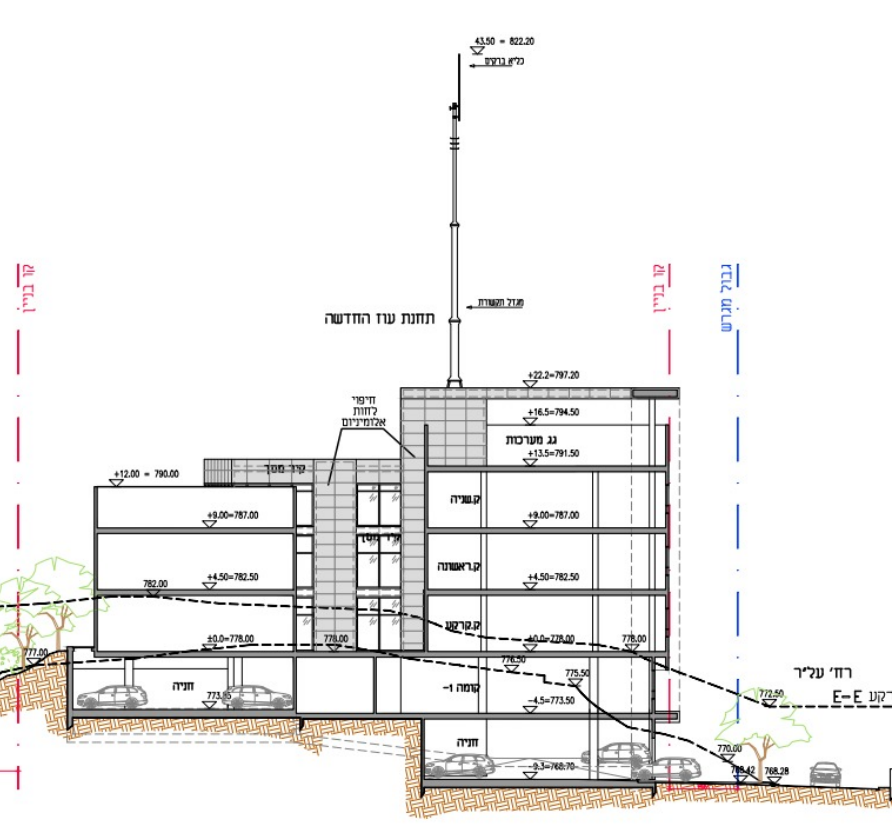

January 2023
District committee ruling in favor of Police Plan

April 2023
File appeal to District Court

May 2023
Await "day in court"

מבני מלון - מרכז מסר

Building dimensions

Height of planned building relative to residents

קנ"ן

קנ"ן 1:250

Height of planned building relative to residents

The road between the Police HQ and the residents' homes

הנוף מזרחה ממצפתל אחרי התכנית "המצומצמת" שהעירייה אישרה

הנוף מזרחה ממצפתל היום

מבט ממזרח מערב - רחבת כיסה